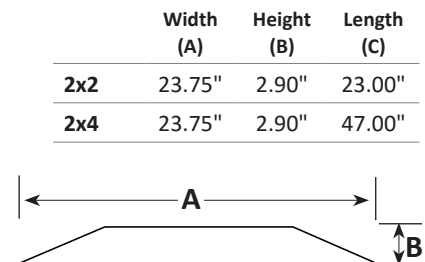

## TECHNICAL DATA

	2x2			2x4				
	2000	2700	3600	3200	4200	5100	6100	7400
NOMINAL WATTAGE	19	24	39	29	38	50	65	79
EFFICACY (LM/W)	106	113	93	111	111	95	95	95
CRI	>80	>80	>80	>80	>80	>80	>80	>80
COLOR CONSISTENCY	<3	<3	<3	<3	<3	<3	<3	<3
INPUT FREQUENCY	% Hz	% Hz	% Hz	% Hz	% Hz	% Hz	% Hz	% Hz
POWER FACTOR	>0.99	>0.99	>0.99	>0.99	>0.99	>0.99	>0.99	>0.99
LUMEN MAINTENANCE	<85	<85	<85	<85	<85	<85	<85	<85
THD	<10%	<10%	<10%	<10%	<10%	<10%	<10%	<10%

## LABELS & LISTINGS

## DIMENSIONS & FIXTURE CONFIGURATIONS

2x4 TOP VIEW

2x2 TOP VIEW

END VIEW

	Width (A)	Height (B)	Length (C)
2x2	23.75"	2.90"	23.00"
2x4	23.75"	2.90"	47.00"